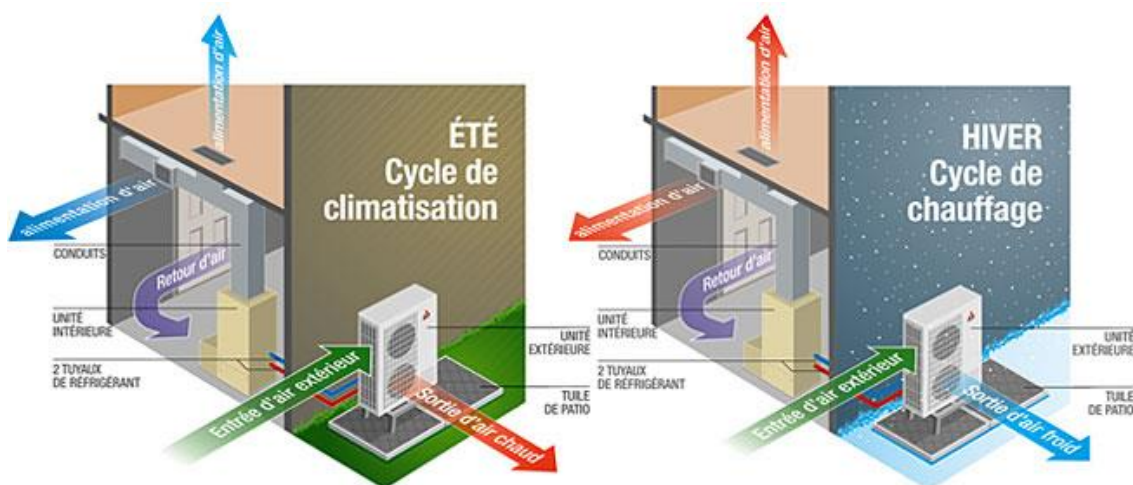

COÛTS DE CHAUFFAGE ANNUELS PRÉVUS

Site Web : www.chauffageraymond.qc.ca courriel : info@chauffageraymond.qc.ca

581 boul St-René Est, Gatineau QC, J8P 8A6

Téléphones : (819) 663-5868 – (819) 771-9209 fax (819) 663-9652