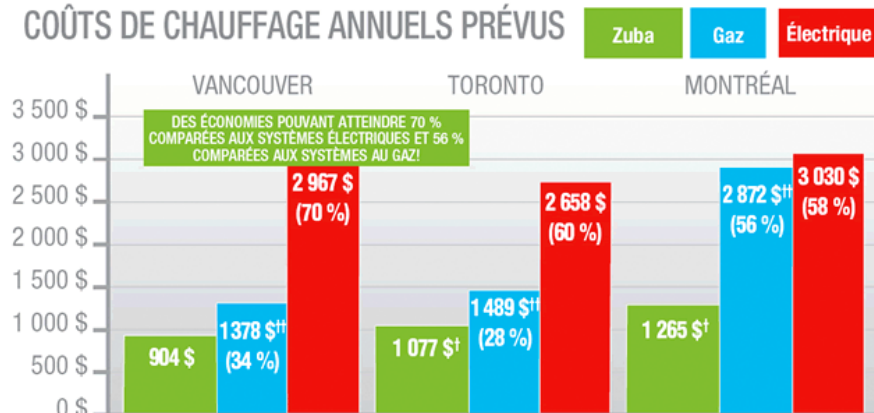

COÛTS DE CHAUFFAGE ANNUELS PRÉVUS

Site Web : www.chauffageraymond.qc.ca courriel : info@chauffageraymond.qc.ca

581 boul St-René Est, Gatineau QC, J8P 8A6

Téléphones : (819) 663-5868 – (819) 771-9209 fax (819) 663-9652